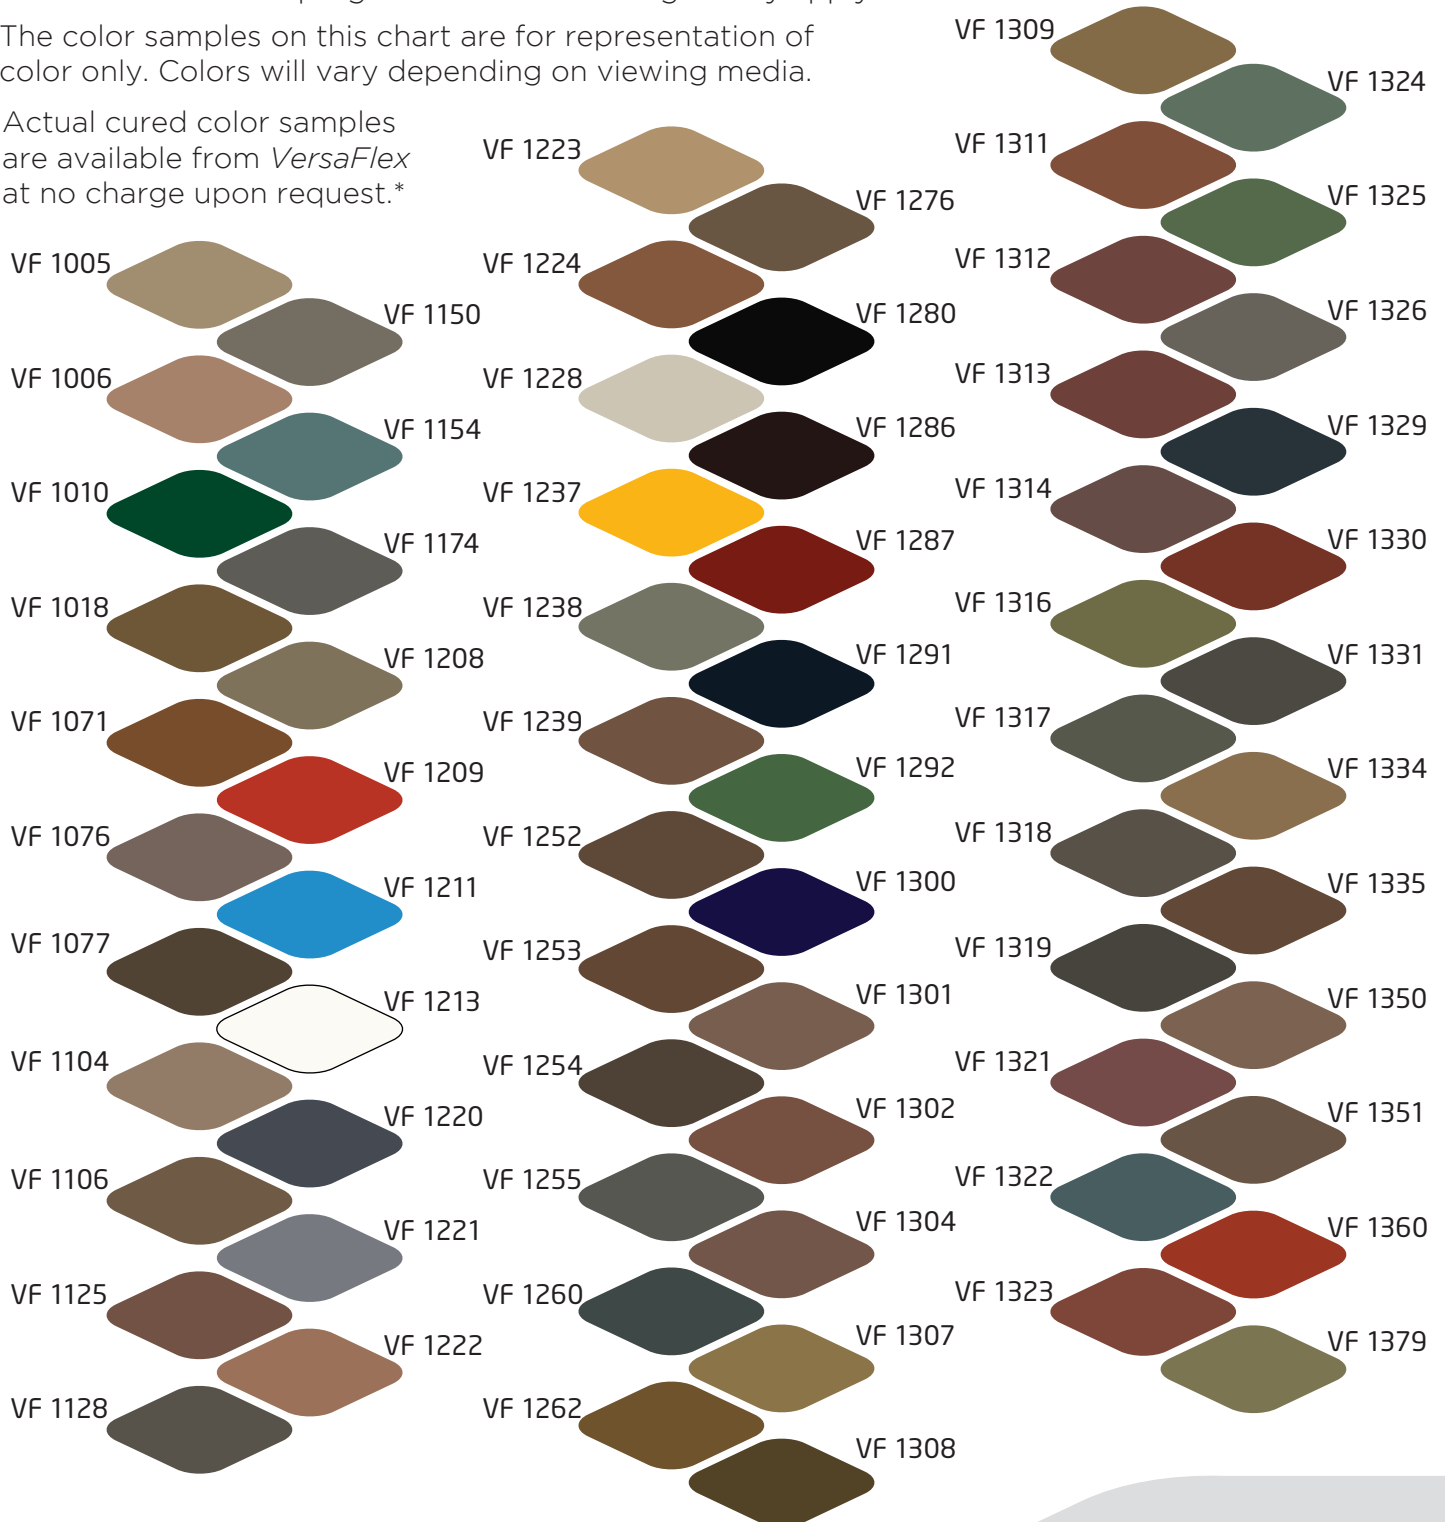

* *VersaFlex* advises using actual cured samples when choosing joint color to match flooring projects.

the polyurea people®

versaflex.com